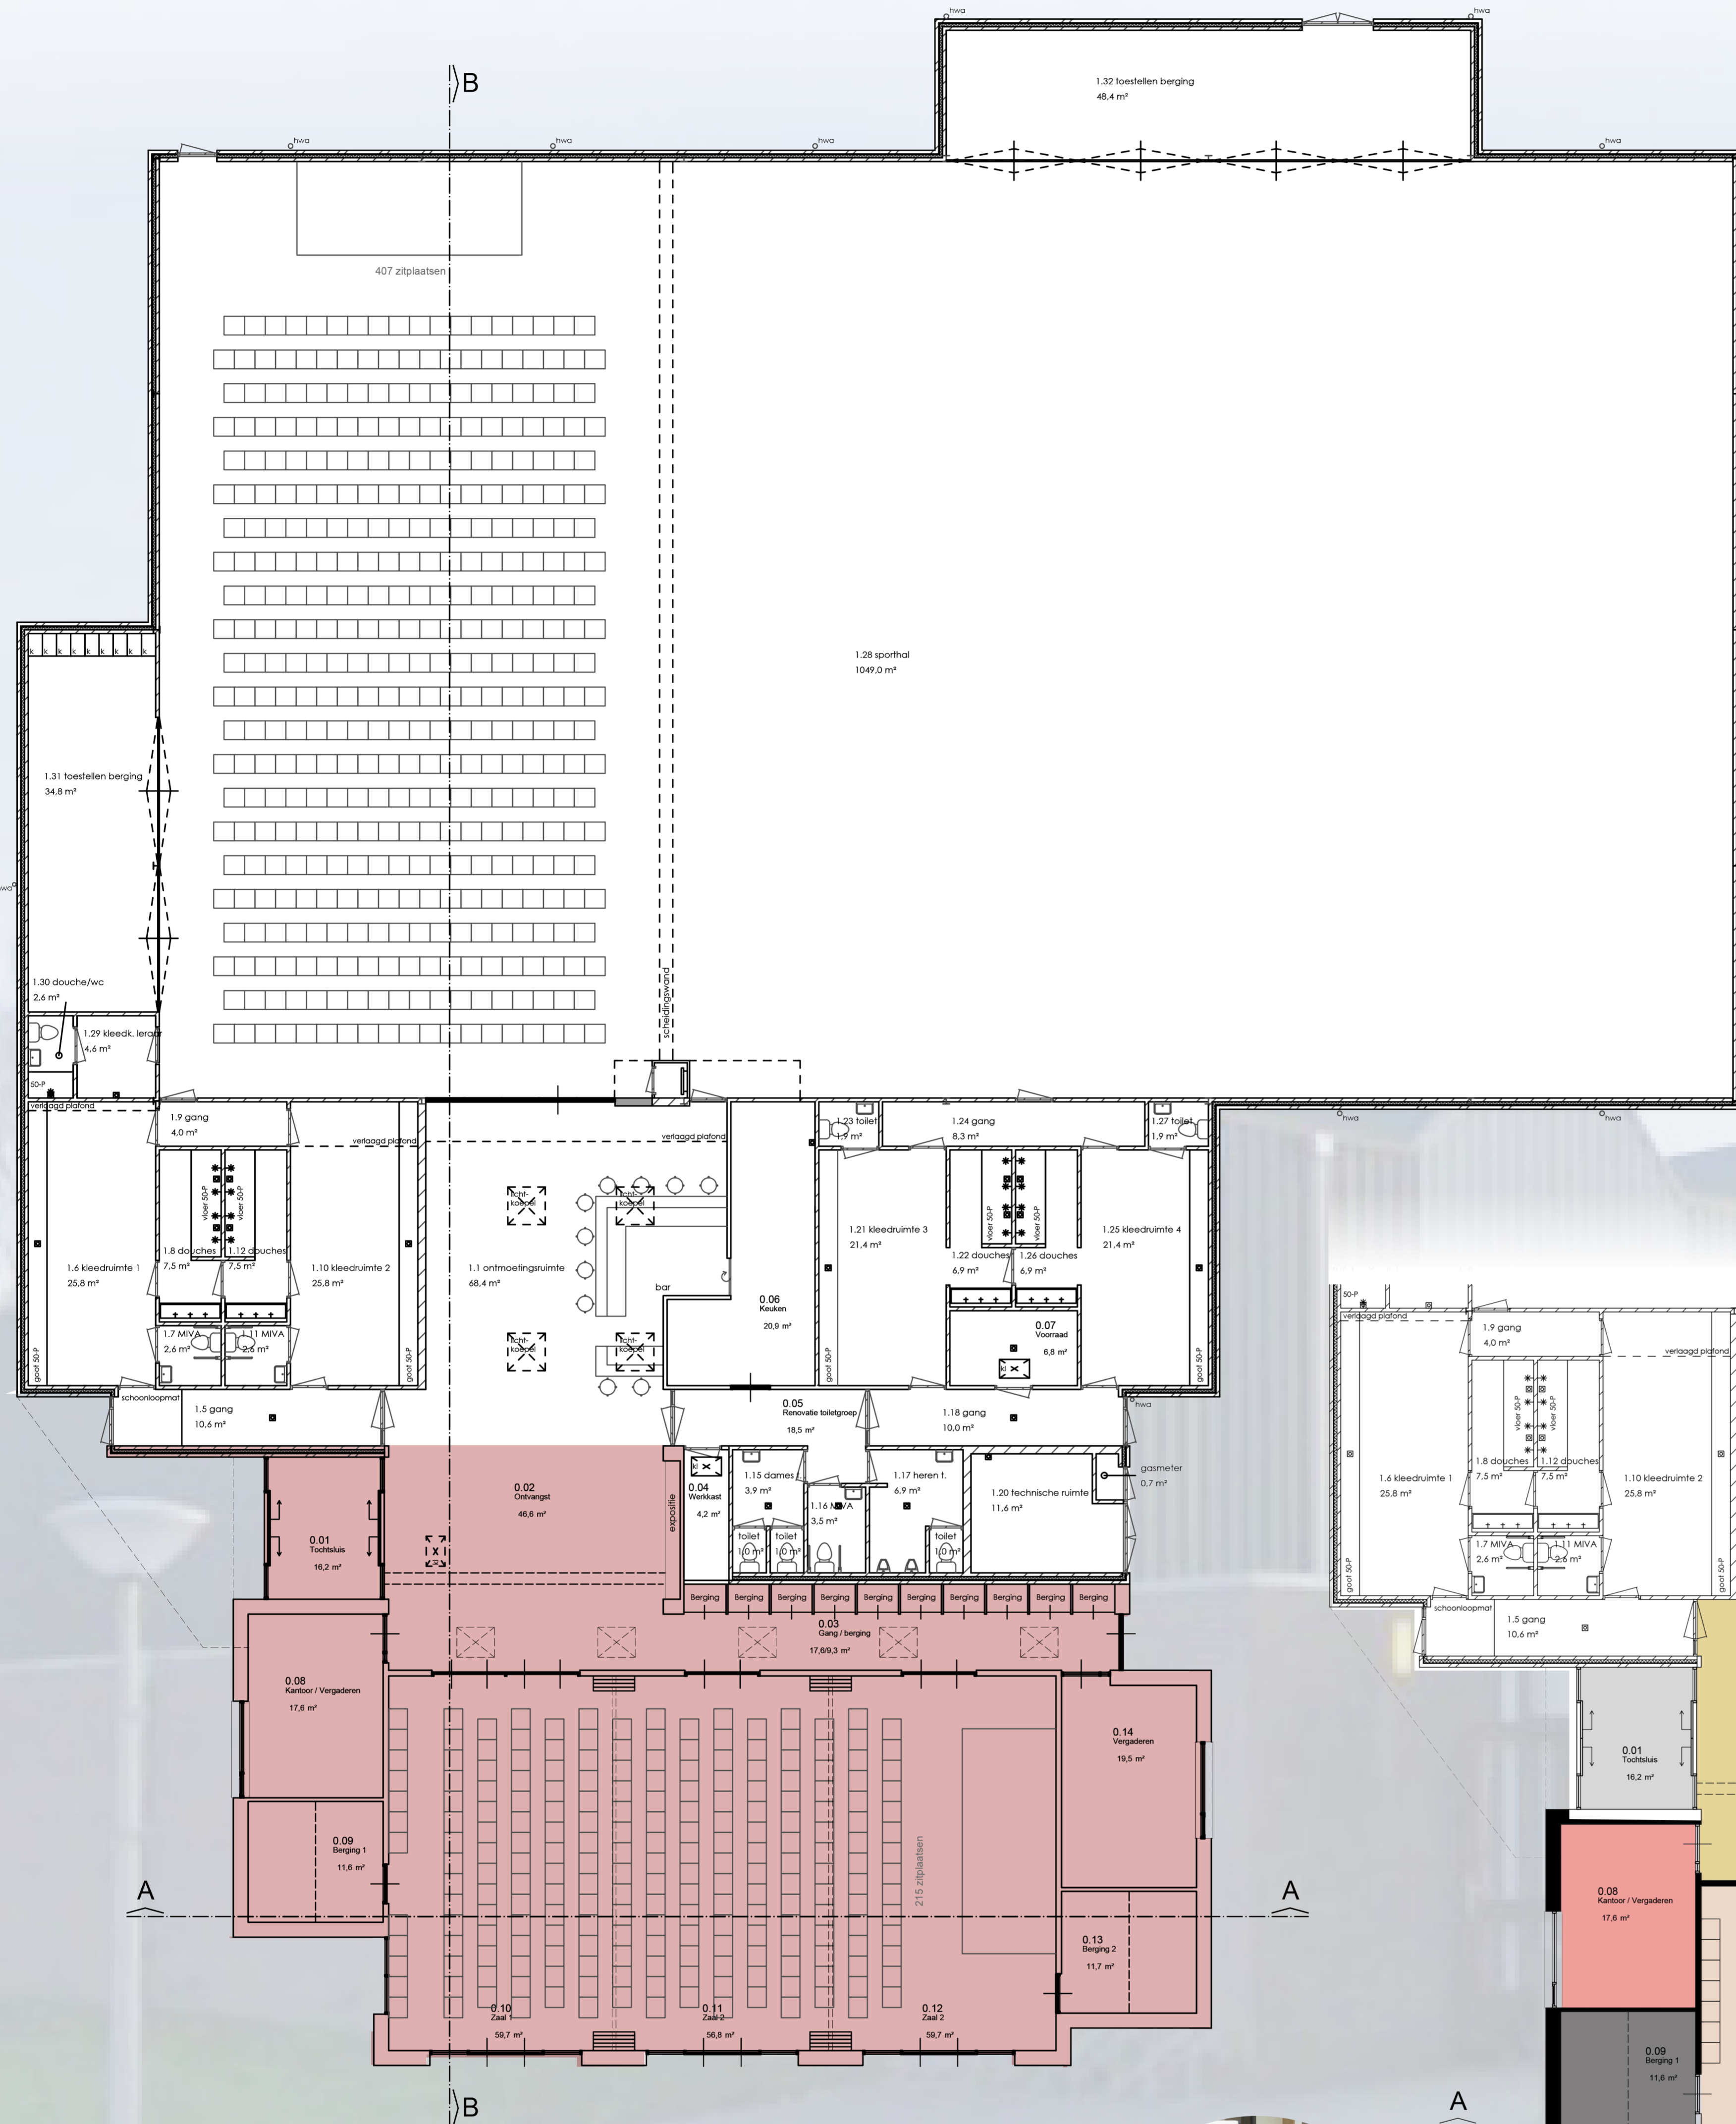

Nieuw Dorpshuis Marknesse

Samenvoeging dorpshuis de Marke en sporthal de Triangel

Korfker
ARCHITECTEN

Plattegrond dorpshuis
1:100

UITBREIDING IN BEELD

Lengtedoorsnede B-B
1:100

Dwarsdoorsnede A-A
1:100