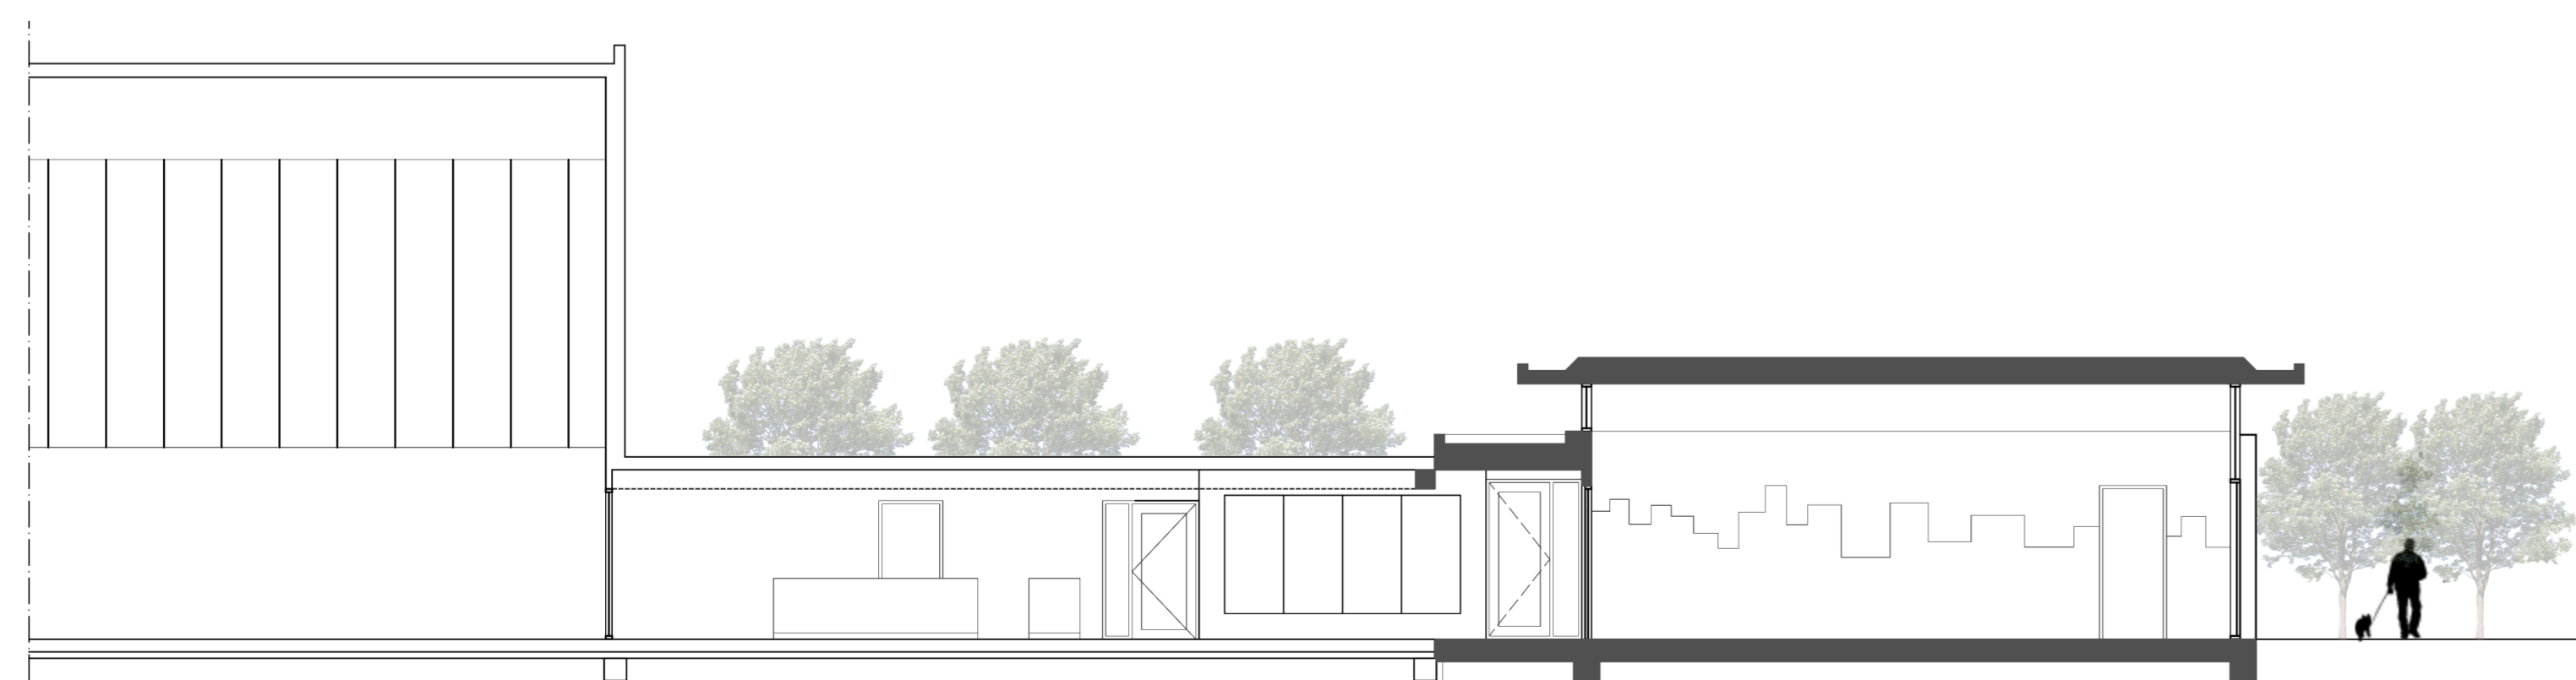

Nieuw Dorpshuis Marknesse

Samenvoeging dorpshuis de Marke en sporthal de Triangel

Korfker
ARCHITECTEN

Plattegrond dorpshuis
1:100

UITBREIDING IN BEELD

Lengtedoorsnede B-B
1:100

Dwarsdoorsnede A-A
1:100