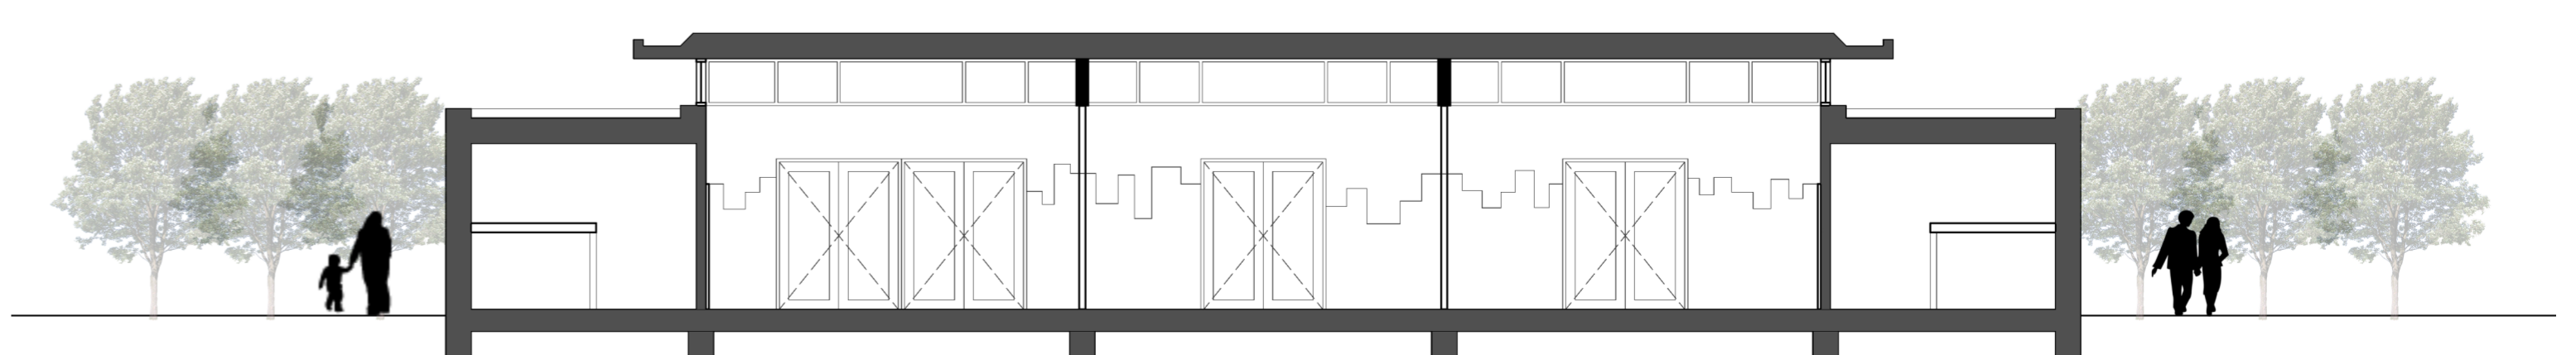

Nieuw Dorpshuis Marknesse

Samenvoeging dorpshuis de Marke en sporthal de Triangel

Korfker
ARCHITECTEN

Plattegrond dorpshuis
1:100

UITBREIDING IN BEELD

Lengtedoorsnede B-B
1:100

Dwarsdoorsnede A-A
1:100